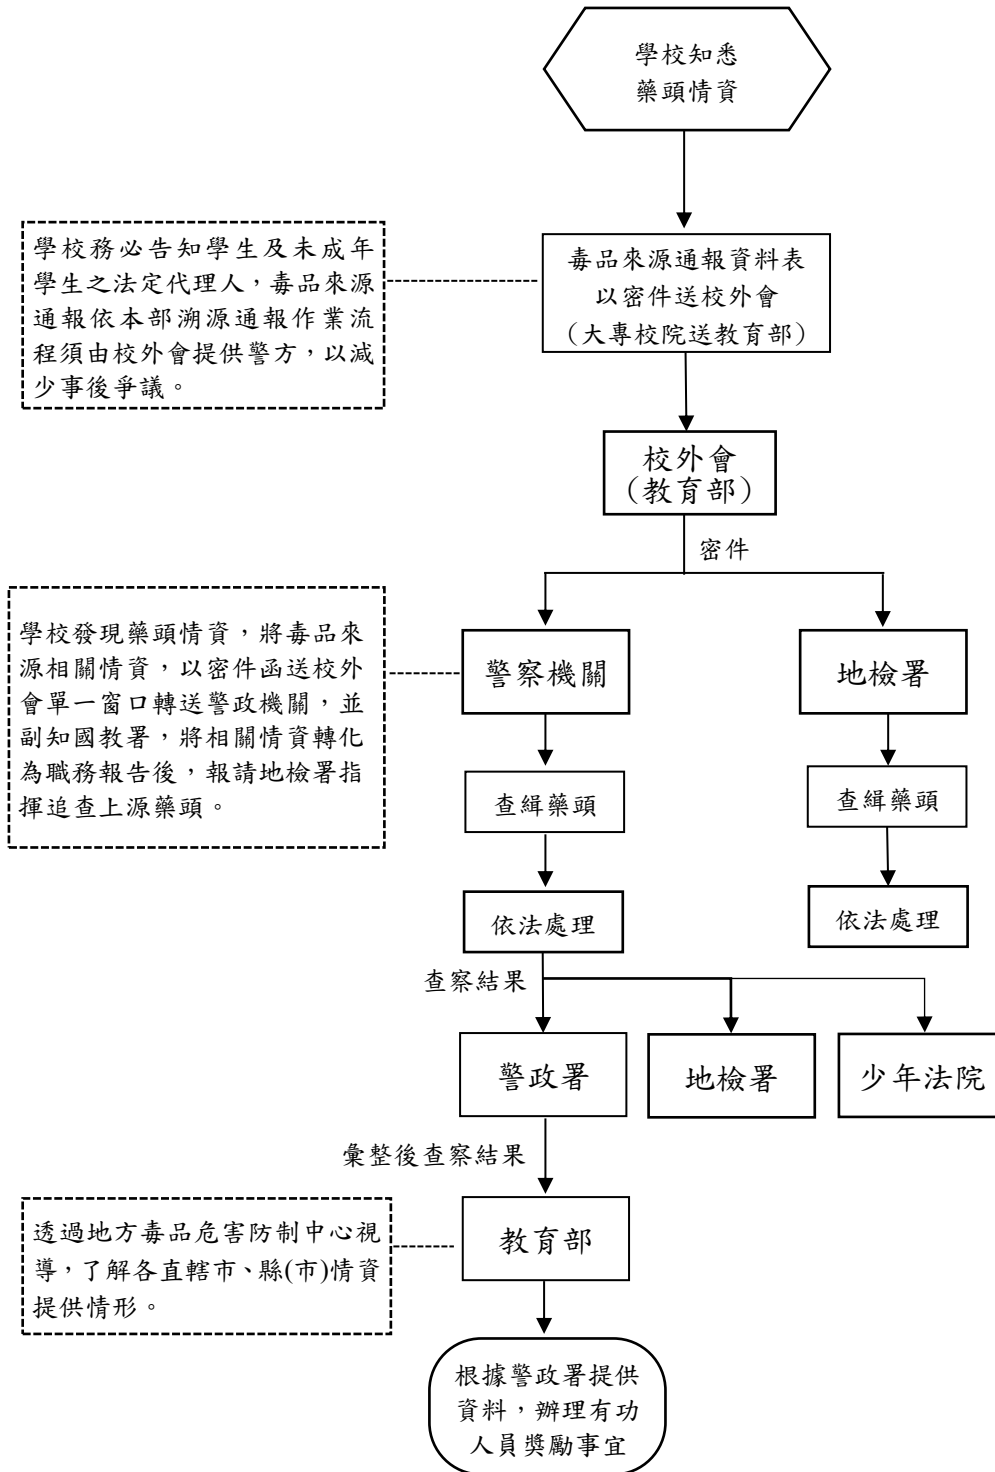

附件一

教育單位協助檢警緝毒溯源通報作業流程圖

備註：

- 1.檢警請於不違反偵查不公開原則下，友善告知學校、校外會查處情形。
- 2.教育單位與警政機關得適時發布藉由校外聯巡或情資提供機制，破獲之重大案件或青少年危安事件預防等正向新聞；惟應於發布媒體前，友善互相知會相關新聞資訊。