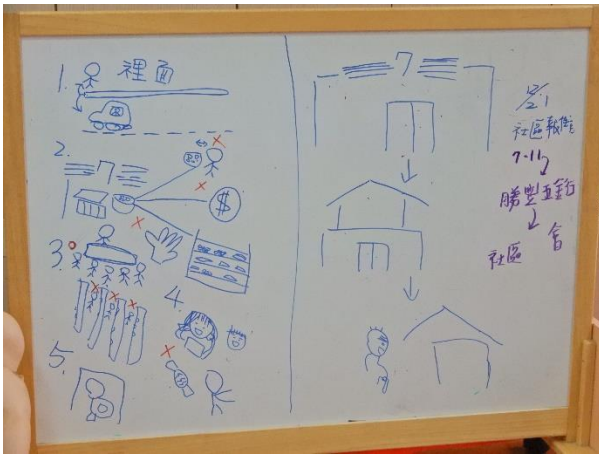

家長簽名：

家長的話

教學內容

做聖誕帽

為了 12/21 報佳音那天，孩子們製作了一頂聖誕帽，為了當天準備聖誕節到了！我們做了一個有關聖誕節的創作-可愛的聖誕帽。

聖誕帽分成三組「聖誕老人組」「麋鹿組」和「雪人組」，聖誕帽的素材有點多也有點複雜，不過，孩子們都非常有耐心的創作，每一頂聖誕帽都擁有獨一無二的樣貌喔！禮拜三報佳音表演的時候，要戴上用心製作的可愛聖誕帽讓大家欣賞！

▲▲報佳音行前說明會▲▲

報佳音預備備

和孩子建立與老師的默契

小約定及確認當天報佳音

的路線、行程。

報佳音

叮叮噹，叮叮噹，聖誕節來臨，幼兒園的孩子要來送祝福囉！每個孩子都像小精靈一樣，將滿滿的熱情與歡樂帶到社區，路過時好多阿公阿嬤也好開心的到門口和孩子互道：聖誕節快樂。

路過孩子們的家

我們依序去了 7-11、盛豐五金行和社區關懷據點，孩子們唱唱跳跳動聽的歌曲「心花開」，希望能把喜悅與溫暖傳遞給大家。謝謝照顧我們、愛我們的每一個人，並祝大家聖誕快樂、新年快樂喲！