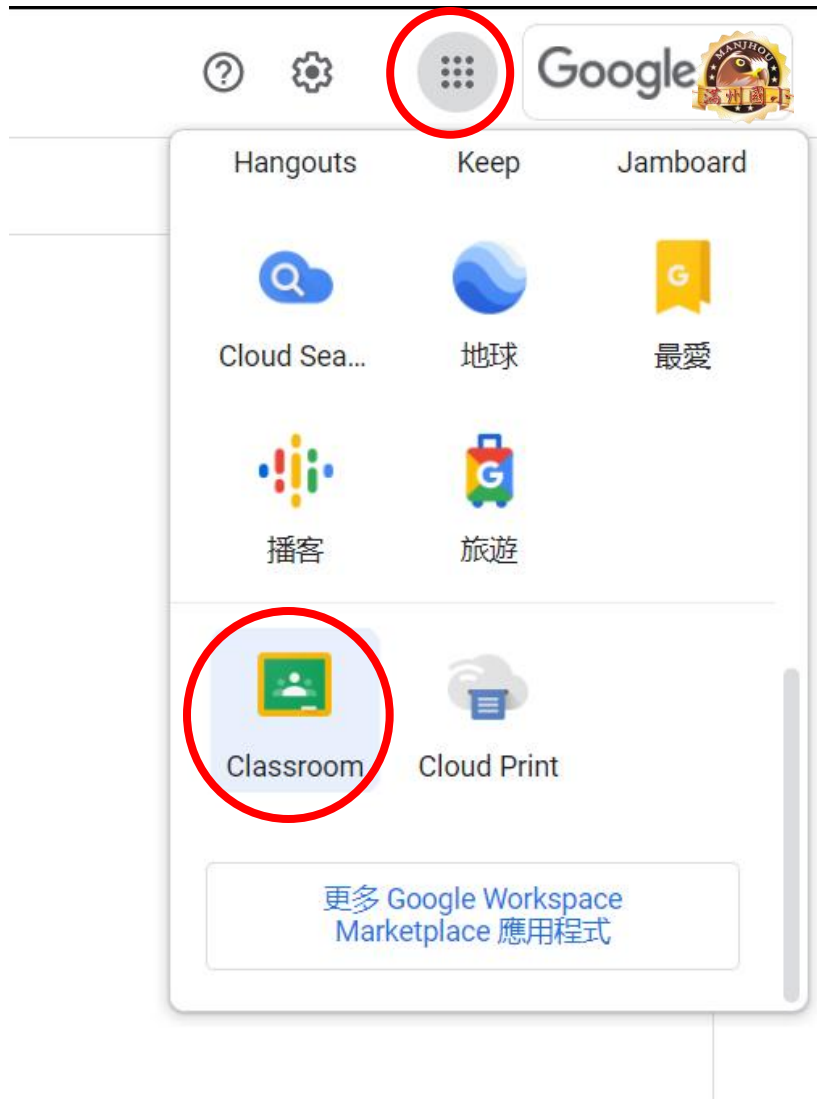

5. 進入GOOGLE應用程式>CLASSROOM

6. 點按連結就能進入視訊教學畫面摟~

≡ 四甲

訊息串

課堂作業

成員

四甲

接近截至日期的作業